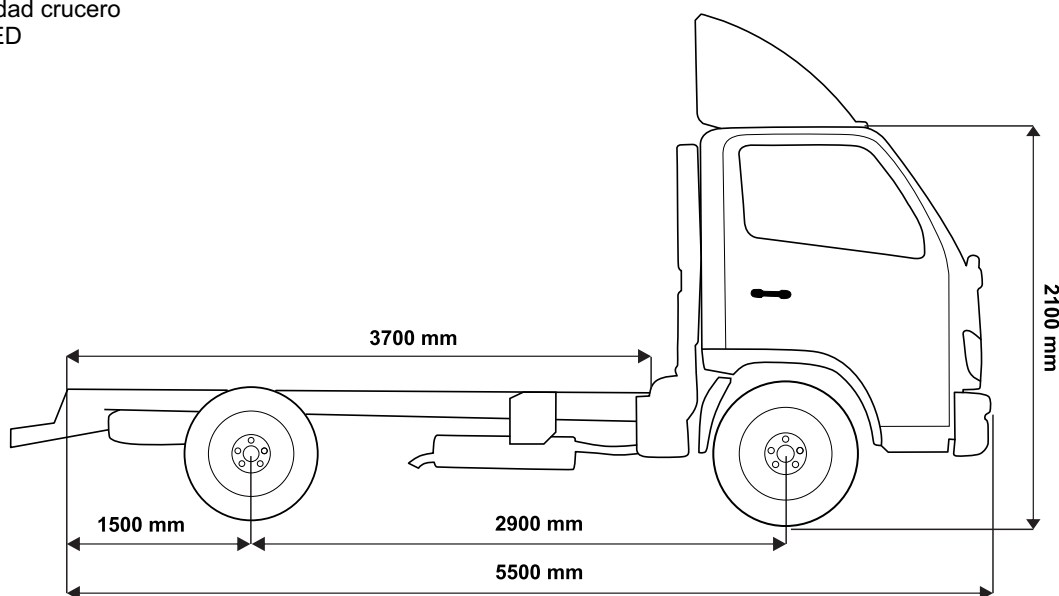

Modelo

Marca del motor	Aucan
Distancia entre eje mm	2900
Persona en cabina	3
Peso en vacío chasis (Kg)	1810
Dimensión de carga	3700
Caja de cambio	ZF5S368

Motor

Modelo de motor	4F25TC9-2F5
Emisión y combustible	Diesel Common Rail
Cilindrada	2500
Potencia nominal	96/3000 RPM
Torque máximo	320 Nm/(1000-2800) RPM

Carrocería

Capacidad del eje trasero	3.5 TN
Suspensión delantera	Amortiguador + elásticos 3
Suspensión trasera	Amortiguador + elásticos 4
Freno delantero	Disco
Freno trasero	Tambor
Llanta y neumático	6.50R16LT (6+1)
Tanque de combustible	80 L.

Equipamiento

- Aire acondicionado
- Radio + UBS + AUX+BT
- Dirección hidráulica
- Levanta vidrios eléctricos
- Llave con bloqueo
- Mando al volante
- Velocidad crucero
- Full LED