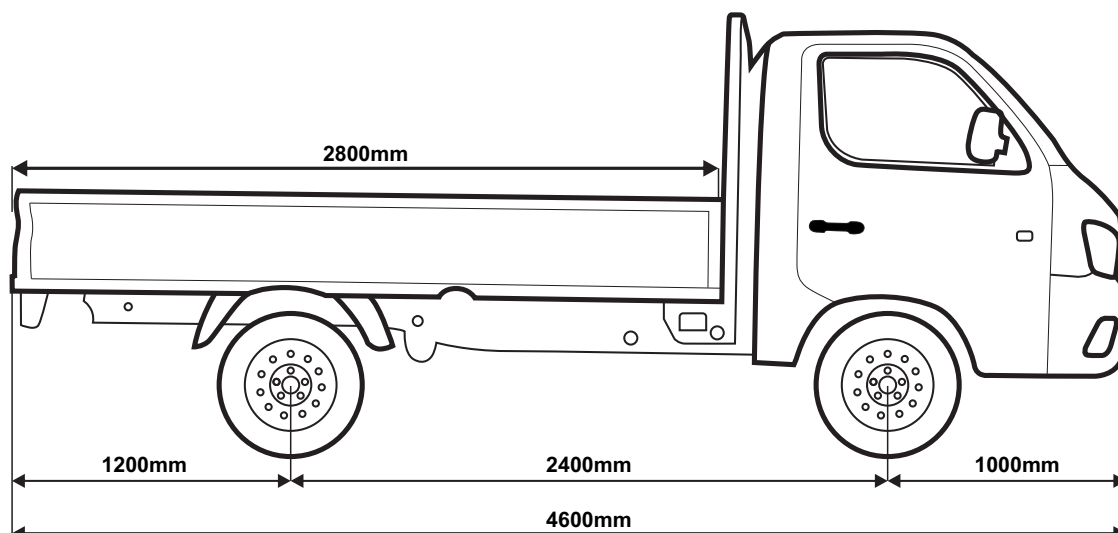

TM3

Modelo

Marca del motor	Foton
Distancia entre eje mm	2400
Persona en cabina	2
Peso en vacío chasis (Kg)	1210
Carga útil (Kg)	1595

Motor

Tipo	Euro V Inyección Multipunto
Cilindrada	1.500
Potencia nominal	82/6000 RPM
Torque máximo	142/4500 RPM
Transmisión	Mecánica 5 + R

Carrocería

Capacidad del eje trasero	1.5 TN
Suspensión delantera	McPherson
Suspensión trasera	Elástico
Freno delantero	Disco
Freno trasero	Tambor
Llanta y neumático	174/R14 (4+1)

Equipamiento

- Aire acondicionado
- Radio + USB + AUX
- Dirección hidráulica