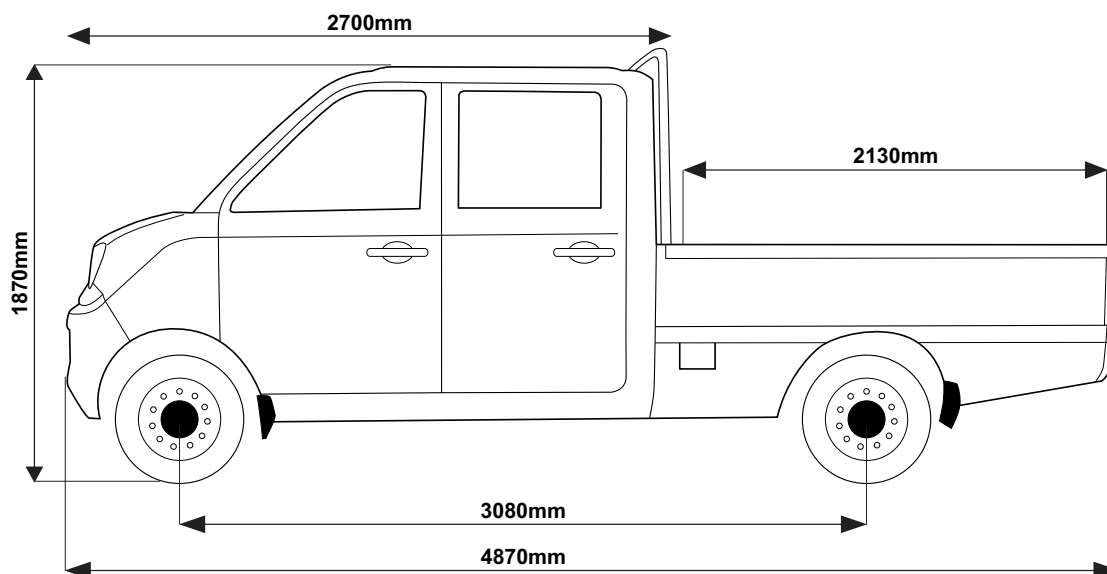

WONDER

Modelo

Distancia entre ejes mm	3080
Persona en cabina	5
Peso en vacío chasis (Kg)	1260

Motor

Modelo de motor	DAM16NS
Tipo	Nafta
Cilindrada	1.6
Potencia nominal	118Hp a 5600 RPM
Torque máximo	152/4400
Transmisión	Mecánica 5 + R

Carrocería

Capacidad de carga	1 TN
Suspensión delantera	McPherson Independiente
Suspensión trasera	Elástico + Amortiguador
Freno delantero	Disco
Freno trasero	Tambor
Llanta y neumático	L175/75R14
Tanque de combustible	50L

Equipamiento

- Aire acondicionado
- Volante multifunción
- Vidrios eléctricos delanteros
- Radio + USB + AUX + BT
- Cámara de retroceso