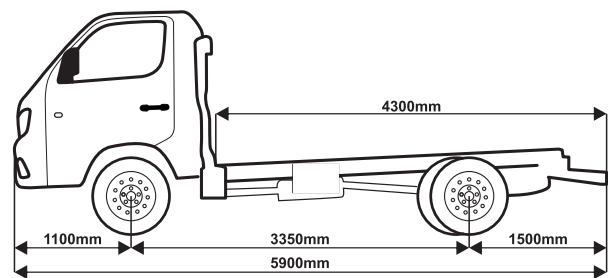

TMPRO CABINA SIMPLE

Modelo	Cabina simple
Marca del motor	Foton
Distancia entre eje mm	2840
Persona en cabina	2
Peso en vacío chasis (kg)	1925
Dimensión de carga	3500

Motor	
Tipo	Euro II, Common Rail
Cilindrada	2000
Potencia nominal	85
Torque máximo	285

Carrocería	
Capacidad del eje trasero	3 Ton
Suspensión delantera	Amortiguador + Elásticos 3
Suspensión trasera	Elástico 6
Freno delantero	Disco
Freno trasero	Tambor
Llanta y neumático	185R15 8PR

Equipamiento	
- Aire acondicionado	
- Radio+USB+AUX	
- Bajo consumo	
- Dirección hidráulica	
- Levanta vidrios eléctrico	

Modelo	Cabina simple
Marca del motor	Foton
Distancia entre eje mm	3350
Persona en cabina	2
Peso en vacío chasis (kg)	1985
Dimensión de carga	4300

Motor	
Tipo	Euro II, Common Rail
Cilindrada	2000
Potencia nominal	85
Torque máximo	285

Carrocería	
Capacidad del eje trasero	3 Ton
Suspensión delantera	Amortiguador + Elásticos 3
Suspensión trasera	Elástico 6
Freno delantero	Disco
Freno trasero	Tambor
Llanta y neumático	185R15 8PR

Equipamiento	
- Aire acondicionado	
- Radio+USB+AUX	
- Bajo consumo	
- Dirección hidráulica	
- Levanta vidrios eléctrico