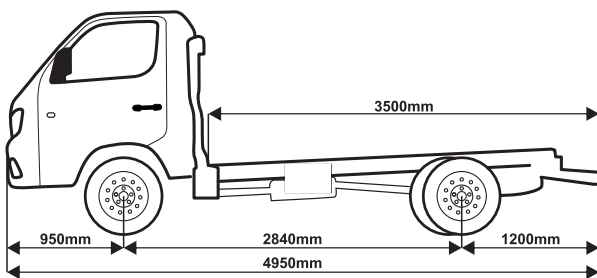

TMPRO CABINA SIMPLE

Modelo	Cabina simple
Marca del motor	Foton
Distancia entre eje mm	2840
Persona en cabina	2
Peso en vacío chasis (kg)	1925
Dimensión de carga	3500

Motor	
Tipo	Euro II, Common Rail
Cilindrada	2000
Potencia nominal	85
Torque máximo	285

Carrocería	
Capacidad del eje trasero	3 Ton
Suspensión delantera	Amortiguador + Elásticos 3
Suspensión trasera	Elástico 6
Freno delantero	Disco
Freno trasero	Tambor
Llanta y neumático	185R15 8PR

Equipamiento	
- Aire acondicionado	
- Radio+USB+AUX	
- Bajo consumo	
- Dirección hidráulica	
- Levanta vidrios eléctrico	

Modelo	Cabina simple
Marca del motor	Foton
Distancia entre eje mm	3350
Persona en cabina	2
Peso en vacío chasis (kg)	1985
Dimensión de carga	4300

Motor	
Tipo	Euro II, Common Rail
Cilindrada	2000
Potencia nominal	85
Torque máximo	285

Carrocería	
Capacidad del eje trasero	3 Ton
Suspensión delantera	Amortiguador + Elásticos 3
Suspensión trasera	Elástico 6
Freno delantero	Disco
Freno trasero	Tambor
Llanta y neumático	185R15 8PR

Equipamiento	
- Aire acondicionado	
- Radio+USB+AUX	
- Bajo consumo	
- Dirección hidráulica	
- Levanta vidrios eléctrico